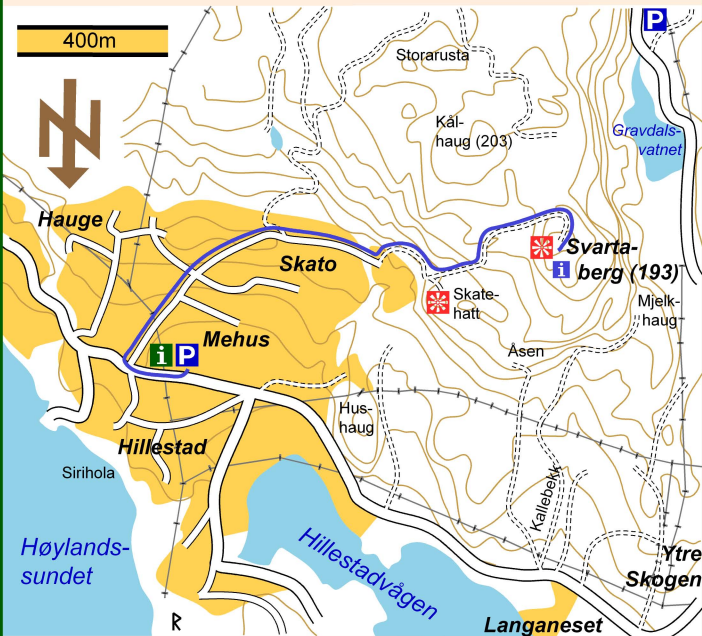

Turløype Svartaberg

AG Tre

Copyright:
Arne Gjerde 2010
www.ag3.no

400m

Her står du no!
You are here now!
Jetzt sind Sie hier!

Parkering/
Parking/
Parken

Informasjon/
Information

Fornminne/ Monument
of Antiquity/ Fund
von Altertümern

Utsiktspunkt/
Viewpoint/
Aussichtspunkt

Merka turløype/
Marked route/
Gezeichnet Piste

Hovudveg/Main
road/Hauptweg

Mindre bilveg/
Minor road/
Kleiner Weg

Sti/
Path/
Pfad